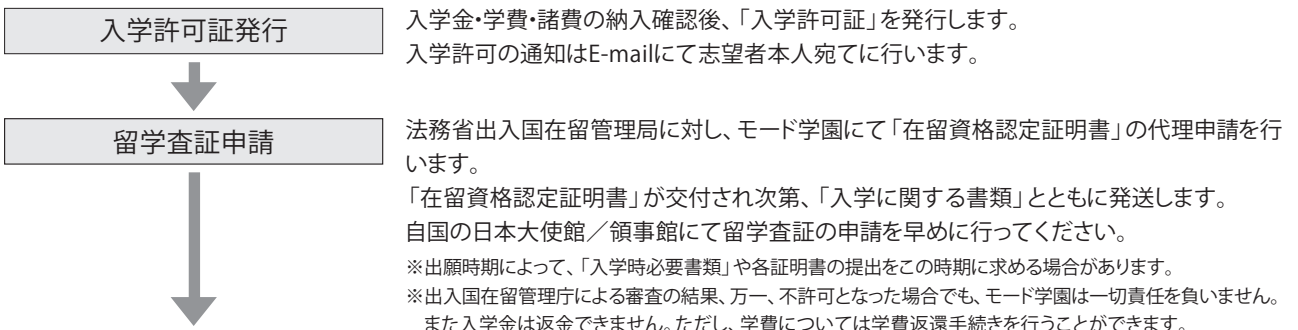

自
国

①出願 定員になり次第締切ります

②入学手続き 留学査証申請 VISA取得まで約2~4か月かかるため、早めに手続きください

③渡日 「留学」VISAで渡日ください

※『在留資格認定証明書』の有効期限は3か月です。各種手続きがあるため、余裕を持って日本に来てください。(春期生は3月20日頃、秋期生は9月20日頃をお薦めします)

日
本

④入 学