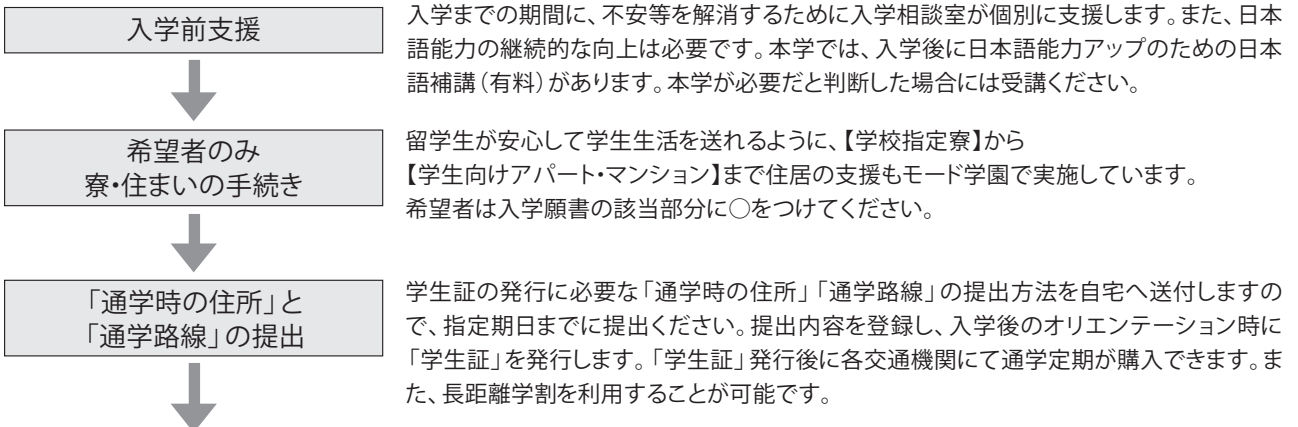

自
国

①出願 定員になり次第締切ります

②入学手続き 留学査証申請 VISA取得まで約2~4か月かかるため、早めに手続きください

③渡日 「留学」VISAで渡日ください

※『在留資格認定証明書』の有効期限は3か月です。各種手続きがあるため、余裕を持って日本に来てください。(春期生は3月20日頃、秋期生は9月20日頃をお薦めします)

日
本

④入 学